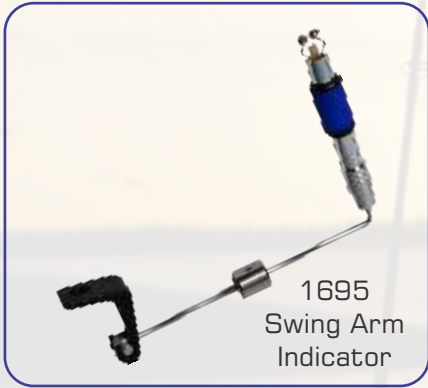

1619
Super Boilie Stops

1620
Bait Band

1623
Boilie Stopper
Combo.

1621
Latex Band- Lrg.

1622
Latex Band- Small

CATAPULT

1765
Power Metal
Catapult

1766
Deluxe
Catapult