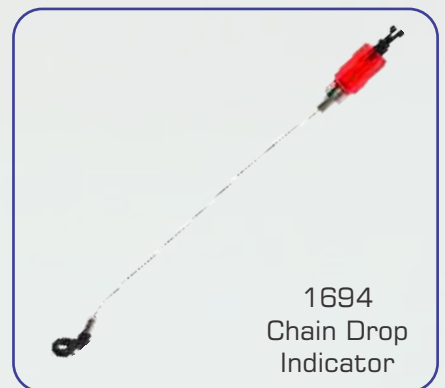

1619
Super Boilie Stops

1620
Bait Band

1623
Boilie Stopper
Combo.

1621
Latex Band- Lrg.

1622
Latex Band- Small

CATAPULT

1765
Power Metal
Catapult

1766
Deluxe
Catapult