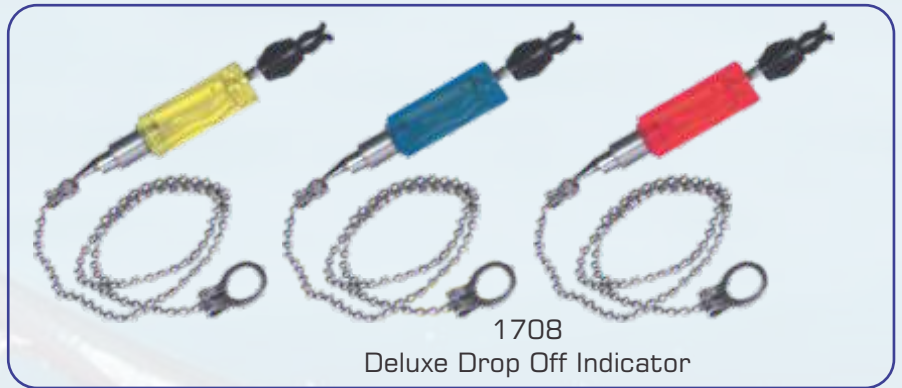

1619
Super Boilie Stops

1620
Bait Band

1623
Boilie Stopper
Combo.

1621
Latex Band- Lrg.

1622
Latex Band- Small

CATAPULT

1765
Power Metal
Catapult

1766
Deluxe
Catapult