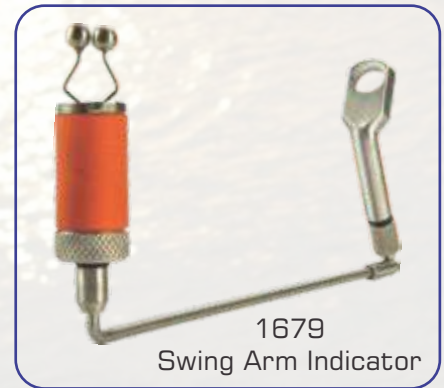

1619
Super Boilie Stops

1620
Bait Band

1623
Boilie Stopper
Combo.

1621
Latex Band- Lrg.

1622
Latex Band- Small

CATAPULT

1765
Power Metal
Catapult

1766
Deluxe
Catapult