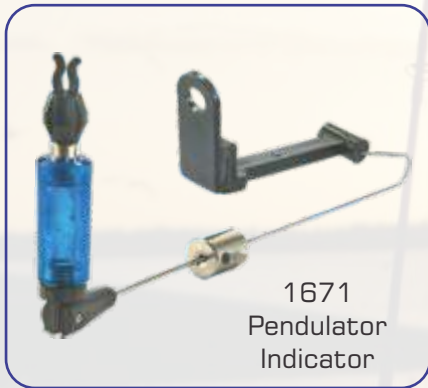

1619
Super Boilie Stops

1620
Bait Band

1623
Boilie Stopper
Combo.

1621
Latex Band- Lrg.

1622
Latex Band- Small

CATAPULT

1765
Power Metal
Catapult

1766
Deluxe
Catapult