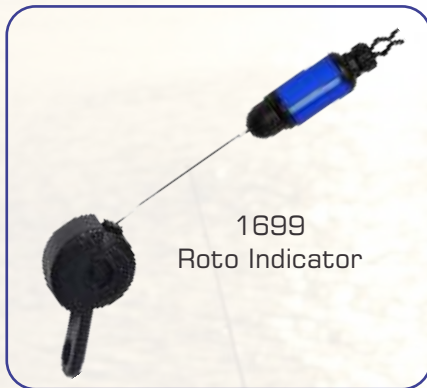

1619
Super Boilie Stops

1620
Bait Band

1623
Boilie Stopper
Combo.

1621
Latex Band- Lrg.

1622
Latex Band- Small

CATAPULT

1765
Power Metal
Catapult

1766
Deluxe
Catapult